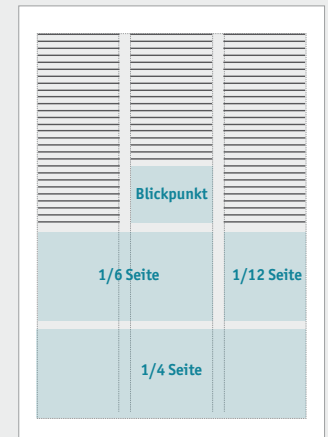

Anzeigenformate auf Redaktionsseiten