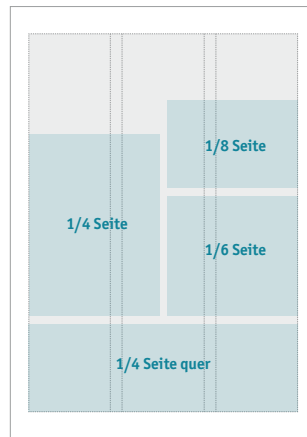

Abokündigung: 4 Wochen zum Halbjahr

Beispielformate für gestaltete Anzeigen

Maße: Breite x Höhe

1/1 Seite 185 x 265 mm
4-farbig € 1.229,60
SW € 763,20

1/2 Seite 185 x 130 mm
4-farbig € 603,20
SW € 374,40

1/3 Seite 185 x 85 mm
4-farbig € 394,40
SW € 244,80

1/4 Seite 90 x 130 mm
4-farbig € 301,60
SW € 187,20

1/4 Seite quer 185 x 62 mm
4-farbig € 287,68
SW € 178,56

1/6 Seite 90 x 85 mm
4-farbig € 197,20
SW € 122,40

1/8 Seite 90 x 62 mm
4-farbig € 143,84
SW € 89,28