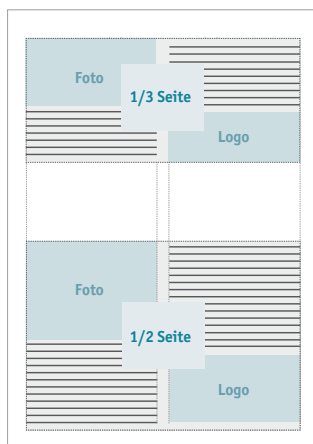

1/4 Seite 90 x 130 mm
4-farbig € 301,60
SW € 187,20

1/4 Seite quer 185 x 62 mm
4-farbig € 287,68
SW € 178,56

1/6 Seite 90 x 85 mm
4-farbig € 197,20
SW € 122,40

1/8 Seite 90 x 62 mm
4-farbig € 143,84
SW € 89,28

Anzeigenformate auf Redaktionsseiten

1/4 Seite 185 x 62 mm
4-farbig € 450,00

1/6 Seite 122 x 62 mm
4-farbig € 343,00

Blickpunkt 59 x 40 mm
4-farbig € 125,00

PR-Anzeigen – Formate und Preise

Sonderwerbeform für besondere Geschäftsanlässe, Neuigkeiten aus den Unternehmen und Firmenporträts im redaktionellen Stil.

PR-Anzeigen (4-farbig)

1/1 Seite 185 x 265 mm
Preis: € 733,00

1/3 Seite 185 x 85 mm
Preis: € 345,00

1/2 Seite 185 x 130 mm
Preis: € 438,00

inkl. 5% Werbeabgabe, zzgl. gesetzlicher MwSt.; PR-Anzeigen sind nicht rabattfähig