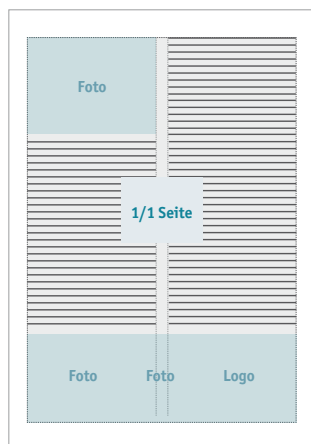

1/4 Seite 90 x 130 mm
4-farbig € 301,60
SW € 187,20

1/4 Seite quer 185 x 62 mm
4-farbig € 287,68
SW € 178,56

1/6 Seite 90 x 85 mm
4-farbig € 197,20
SW € 122,40

1/8 Seite 90 x 62 mm
4-farbig € 143,84
SW € 89,28

Anzeigenformate auf Redaktionsseiten

1/4 Seite 185 x 62 mm
4-farbig € 450,00

1/6 Seite 122 x 62 mm
4-farbig € 343,00

Blickpunkt 59 x 40 mm
4-farbig € 125,00

PR-Anzeigen – Formate und Preise

Sonderwerbeform für besondere Geschäftsanlässe, Neuigkeiten aus den Unternehmen und Firmenporträts im redaktionellen Stil.