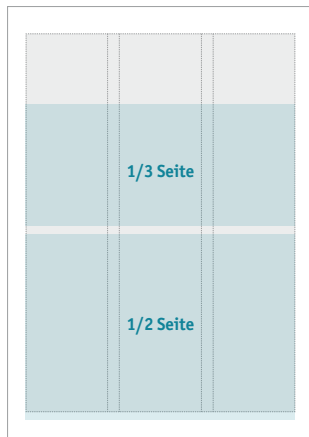

Abokündigung: 4 Wochen zum Halbjahr

Beispielformate für gestaltete Anzeigen

Maße: Breite x Höhe

1/1 Seite 185 x 265 mm
4-farbig € 1.229,60
SW € 763,20

1/2 Seite 185 x 130 mm
4-farbig € 603,20
SW € 374,40

1/3 Seite 185 x 85 mm
4-farbig € 394,40
SW € 244,80