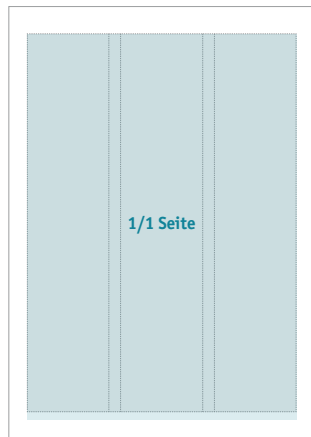

Abokündigung: 4 Wochen zum Halbjahr

Beispielformate für gestaltete Anzeigen

Maße: Breite x Höhe

1/1 Seite 185 x 265 mm
4-farbig € 1.229,60
SW € 763,20

1/2 Seite 185 x 130 mm
4-farbig € 603,20
SW € 374,40

1/3 Seite 185 x 85 mm
4-farbig € 394,40
SW € 244,80